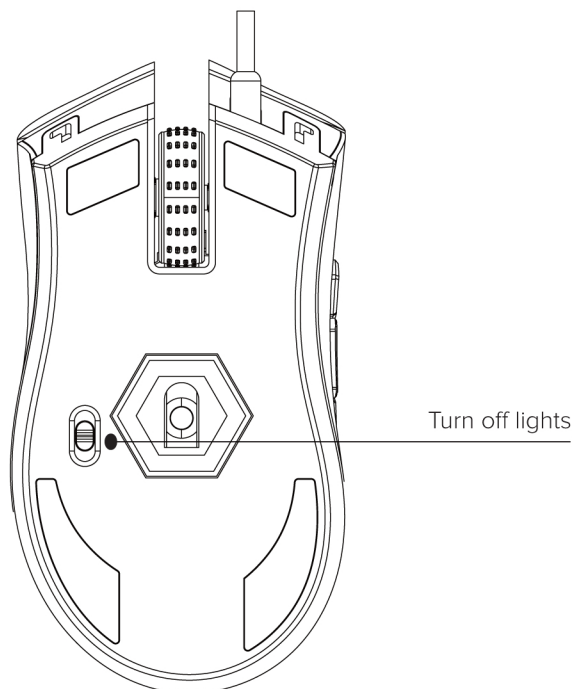

**SALERNO RGB LED GAMING MOUSE****EN**

Go to [www.don-one.com](http://www.don-one.com) to find and download the latest software for your DON ONE product.

Interface Type: USB  
Size: 126 x 66.5 x 40.5 mm.  
Number of keys: 9  
Chip: A3050  
Resolution: 500 to 4000 DPI  
Voltage: 5V  
Current: 100mA  
Cable Length: 1.7 m.

1. Left click
2. Right click
3. Forward
4. Backward
5. Scroll wheel
6. DPI increase
7. DPI decrease
8. Firekey

Hold button 4 and use scroll to adjust RGB LED lightning

**DA**

Find og download den seneste software til dit DON ONE produkt på [www.don-one.com](http://www.don-one.com)

Tilslutning: USB  
Størrelse: 126 x 66.5 x 40.5 mm.  
Knapper: 9  
Chip: AVAGO 3050  
Opløsning: 500 to 4000 DPI  
5V  
100mA  
Cable Length: 1.7 m.

1. Venstre klik
2. Højre klik
3. Frem
4. Tilbage
5. Scroll
6. DPI +
7. DPI -
8. Firekey