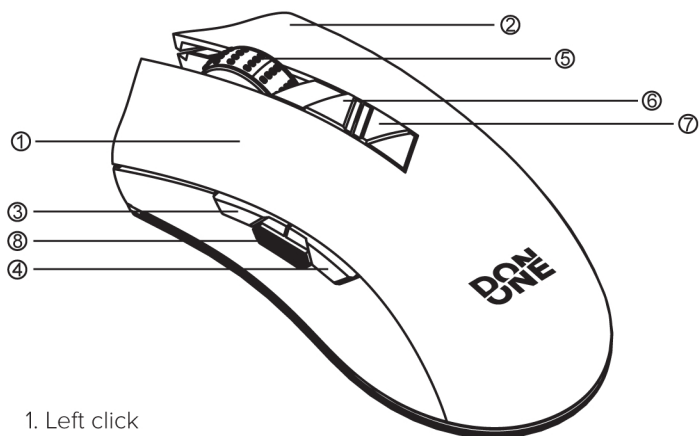

**SALERNO RGB LED GAMING MOUSE****EN**

Go to [www.don-one.com](http://www.don-one.com) to find and download the latest software for your DON ONE product.

Interface Type: USB  
Size: 126 x 66.5 x 40.5 mm.  
Number of keys: 9  
Chip: A3050  
Resolution: 500 to 4000 DPI  
Voltage: 5V  
Current: 100mA  
Cable Length: 1.7 m.

1. Left click
2. Right click
3. Forward
4. Backward
5. Scroll wheel
6. DPI increase
7. DPI decrease
8. Firekey

Hold button 4 and use scroll to adjust RGB LED lightning

**DA**

Find og download den seneste software til dit DON ONE produkt på [www.don-one.com](http://www.don-one.com)

Tilslutning: USB  
Størrelse: 126 x 66.5 x 40.5 mm.  
Knapper: 9  
Chip: AVAGO 3050  
Opløsning: 500 to 4000 DPI  
5V  
100mA  
Cable Length: 1.7 m.

1. Venstre klik
2. Højre klik
3. Frem
4. Tilbage
5. Scroll
6. DPI +
7. DPI -
8. Firekey