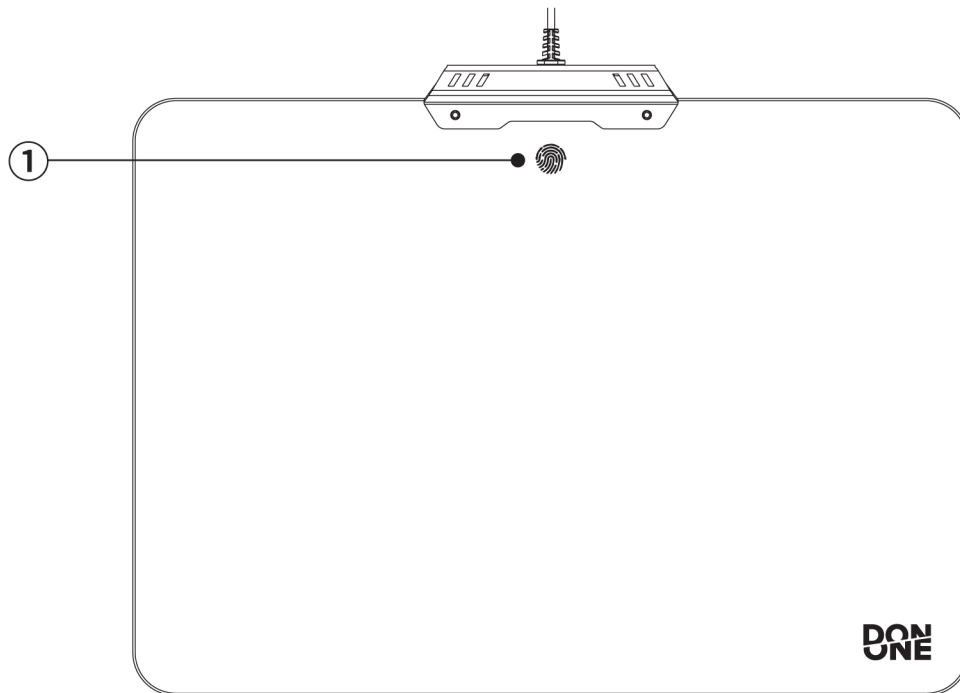

AMATO LED GAMING MOUSE PAD**EN**

Specifications

Interface: USB

Size: 350 x 264 x 11 mm.

Cable Length: 1.8 m.

Press ① to switch color mode.

**DA**

Specifikationer

Tilslutning: USB

Størrelse: 350 x 264 x 11 mm.

Kabellængde: 1.8 m.

Tryk ① for at skifte LED indstilling.